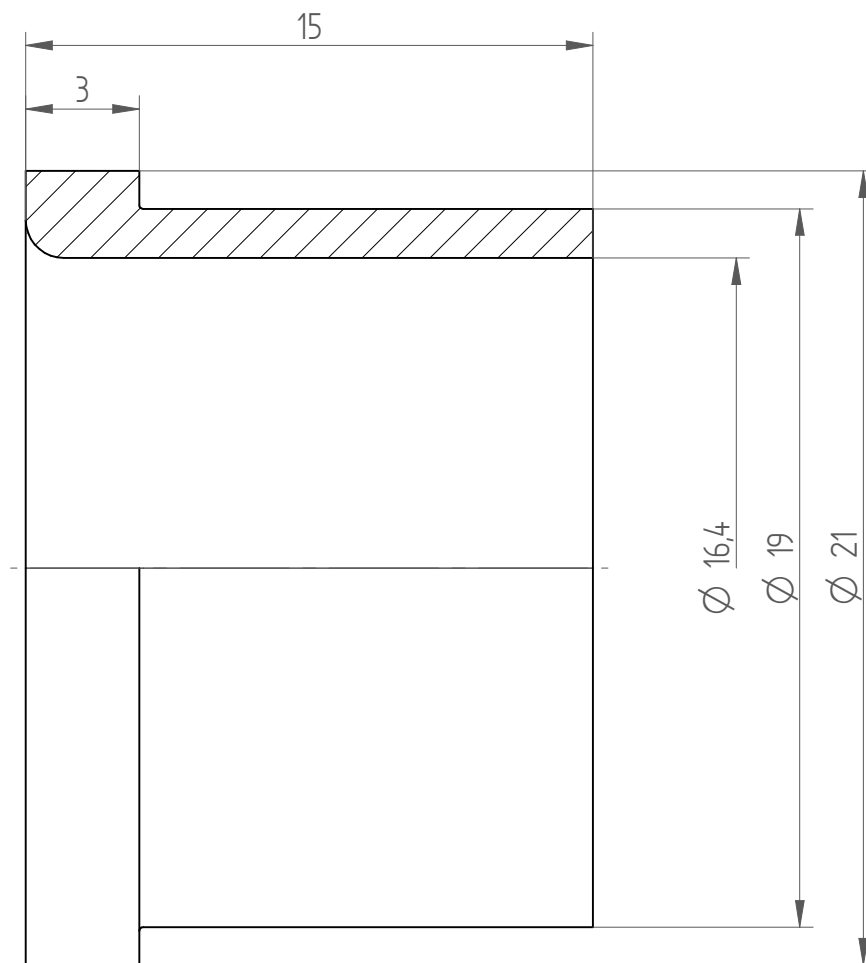

Swiss
Precision
Tools

REGO-FIX®

REGO-FIX AG
Obermattweg 60
4456 Tenniken / Switzerland

Phone +41 61 976 14 66
Fax +41 61 976 14 14
www.rego-fix.com

This is a non-controlled copy. All information given herein is subject to change without notice

The information given herein has been carefully checked and is believed to be correct. REGO-FIX, however, assumes no responsibility or liability for any errors, inaccuracies or omissions that may appear in this drawing

This document is subject to copyright laws. No part of this document may be reproduced or transmitted in any form or any means, electronic or mechanic, for any purpose, without the express written permission of REGO-FIX

Type : KS_ER25_D16
Part No. : 392521600
Date : 12.09.2014
Scale : 5:1